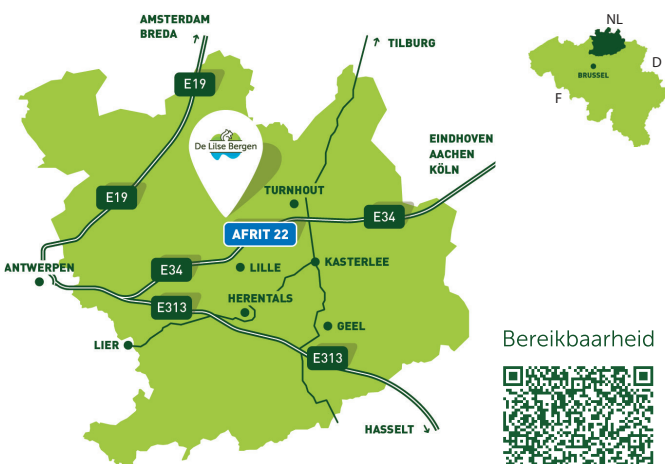

Wegbeschrijving

De Lilse Bergen is erg gemakkelijk te bereiken. Vanop de autosnelweg E34 Antwerpen - Eindhoven neem je afrit 22 (Gierle-Beerse). Volg dan de richtingaanwijzers van De Lilse Bergen.

Bereikbaarheid